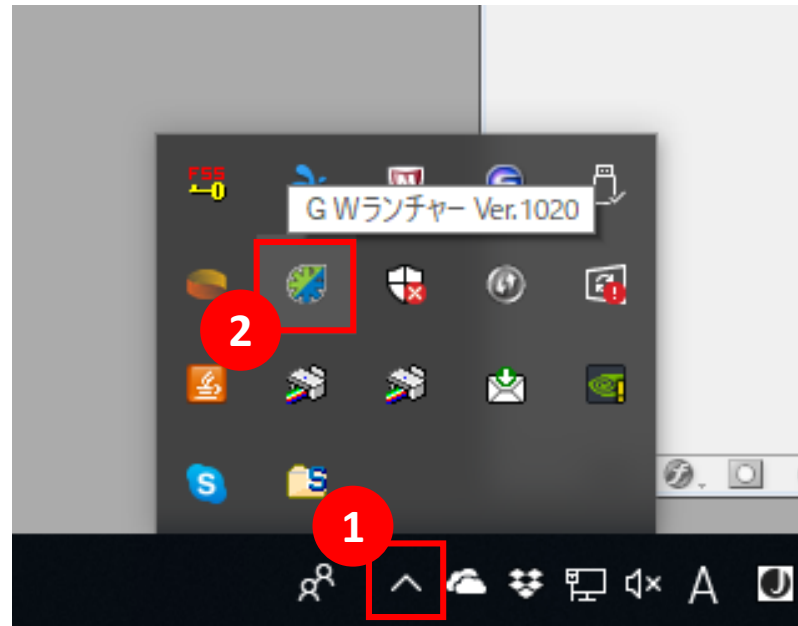

最新のバージョンは「**Ver.1020**」です。

- 1 隠れているインジケータを表示させます。
- 2 GWランチャー（クライアントアプリ）のアイコンにマウスのカーソルをもっていくとバージョンが表示されます。